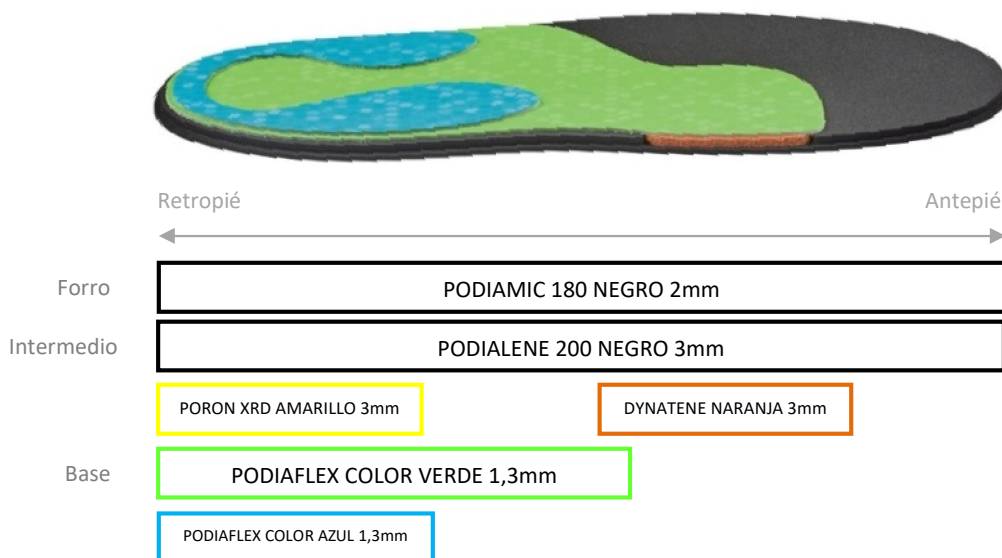

OPCT® ACCESS **NOVEDAD**

Módulo de acceso a la OPCT® con una combinación de materiales de forro y técnicos pensados para proporcionar el máximo confort en un grosor adaptable a la mayoría de calzado deportivo.

Gracias a su base construida con el nuevo Podiaflex® Color obtendremos la estabilidad y elasticidad necesarias en la actividad deportiva.

Composición del modelo:

OPCT® Access disponible en 2 versiones:

Versión S

Tallas: 35-36 37-38 39-40 41-42 43-44 45-46 47-48

Podiatech se reserva el derecho a modificar los materiales de composición de las OPCT®